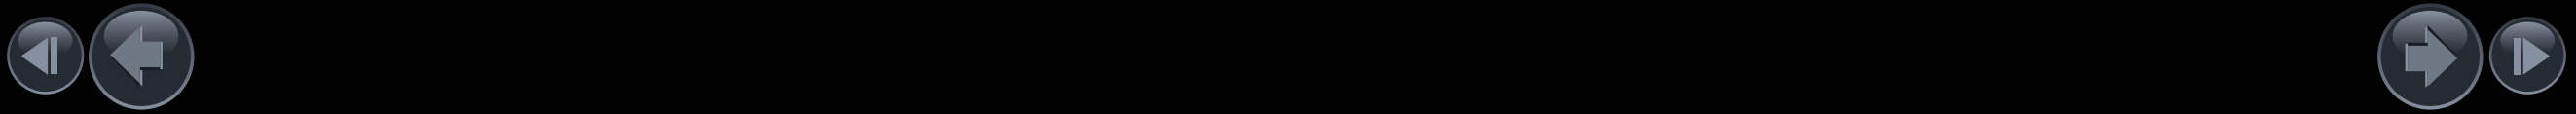

INTELLIGENTE INTEGRATION: MACHT AUS IHREM FAHRZEUG EINEN PRODUKTIVEREN ORT

Planen Sie Ihre Fahrt im Voraus mittels App, Web-Interface oder Onboard-Navigation mit Premium-Verkehrsdaten, die Ihnen präzise Routenoptionen auf Basis des Echtzeit-Verkehrs liefern. Bleiben Sie immer auf dem neusten Stand mit Online-Updates über Ihr Smartphone oder indem Sie sich mit einem externen WLAN-Hotspot verbinden. Drücken Sie „Ziel an mein Fahrzeug senden“ auf dem Web-Interface oder der Door-to-Door Navigation App. Navigieren Sie zu Ihren Lieblingszielen oder -kontakten direkt aus der Door-to-Door Navigation App.

ZIEL AN MEIN FAHRZEUG SENDEN VIA COMPUTER ODER MOBILER APP.
„Ziel an mein Fahrzeug senden“ können Sie über eine beliebige Schnittstelle nutzen, um Ihren Trip schon vor der Abfahrt zu planen.

DOOR-TO-DOOR NAVIGATION.
Die mobile App ermöglicht Ihnen durchgängig zu navigieren – von Ihrem Parkplatz bis zu Ihrem Fahrtziel.

PREMIUM-VERKEHRSDATEN. Holen Sie sich exakte Informationen über Ihre voraussichtliche Ankunftszeit (ETA) auf Basis des Echtzeit-Verkehrs, bevor Sie losfahren, und entscheiden Sie sich für die beste Route zu Ihrem Ziel.

Die Innenraum-Personalisierung in Energy Orange ist nur optional (gegen Aufpreis) für die Ausstattungsvarianten N-DESIGN und TEKNA erhältlich.

DOOR-TO-DOOR NAVIGATION APP
Laden Sie sich die Door-to-Door Navigation App auf Ihr Smartphone und greifen Sie auf all Ihre Karten auf Ihrem NissanConnect Multitouchscreen-Display der nächsten Generation zu.