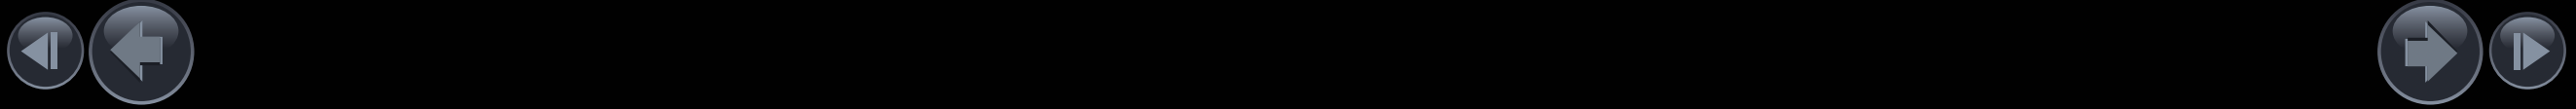

MACHEN SIE IHN ZU IHREM WOHNZIMMER

Der Innenraum des NISSAN MICRA wurde aus hochwertigen Materialien gefertigt, um Ihr Fahrerlebnis zu etwas ganz Besonderem zu machen. Mit seiner harmonischen, in weiche Materialien eingefassten Armaturentafel, den Premiumdetails und einer exklusiven Innenraum-Personalisierung in Energy Orange verbindet das Design des NISSAN MICRA auf besondere Weise Komfort und Stil. So wird eine wirklich inspirierende Atmosphäre geschaffen.

Die Innenraum-Personalisierung in Energy Orange ist nur optional (gegen Aufpreis) für die Ausstattungsvarianten N-DESIGN und TEKNA erhältlich.

AUSSERGEWÖHNLICHE DETAILS

- Sportlenkrad
- Intelligent gruppierte Bedienelemente
- Soft-Touch-Materialien und silberfarbene Einfassungen