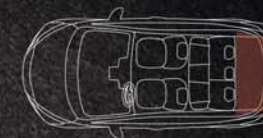

Die Innenraum-Personalisierung in Energy Orange ist nur optional (gegen Aufpreis) für die Ausstattungsvarianten N-DESIGN und TEKNA erhältlich.

300 L
KOFFERRAUM

Rücksitze nicht umgeklappt